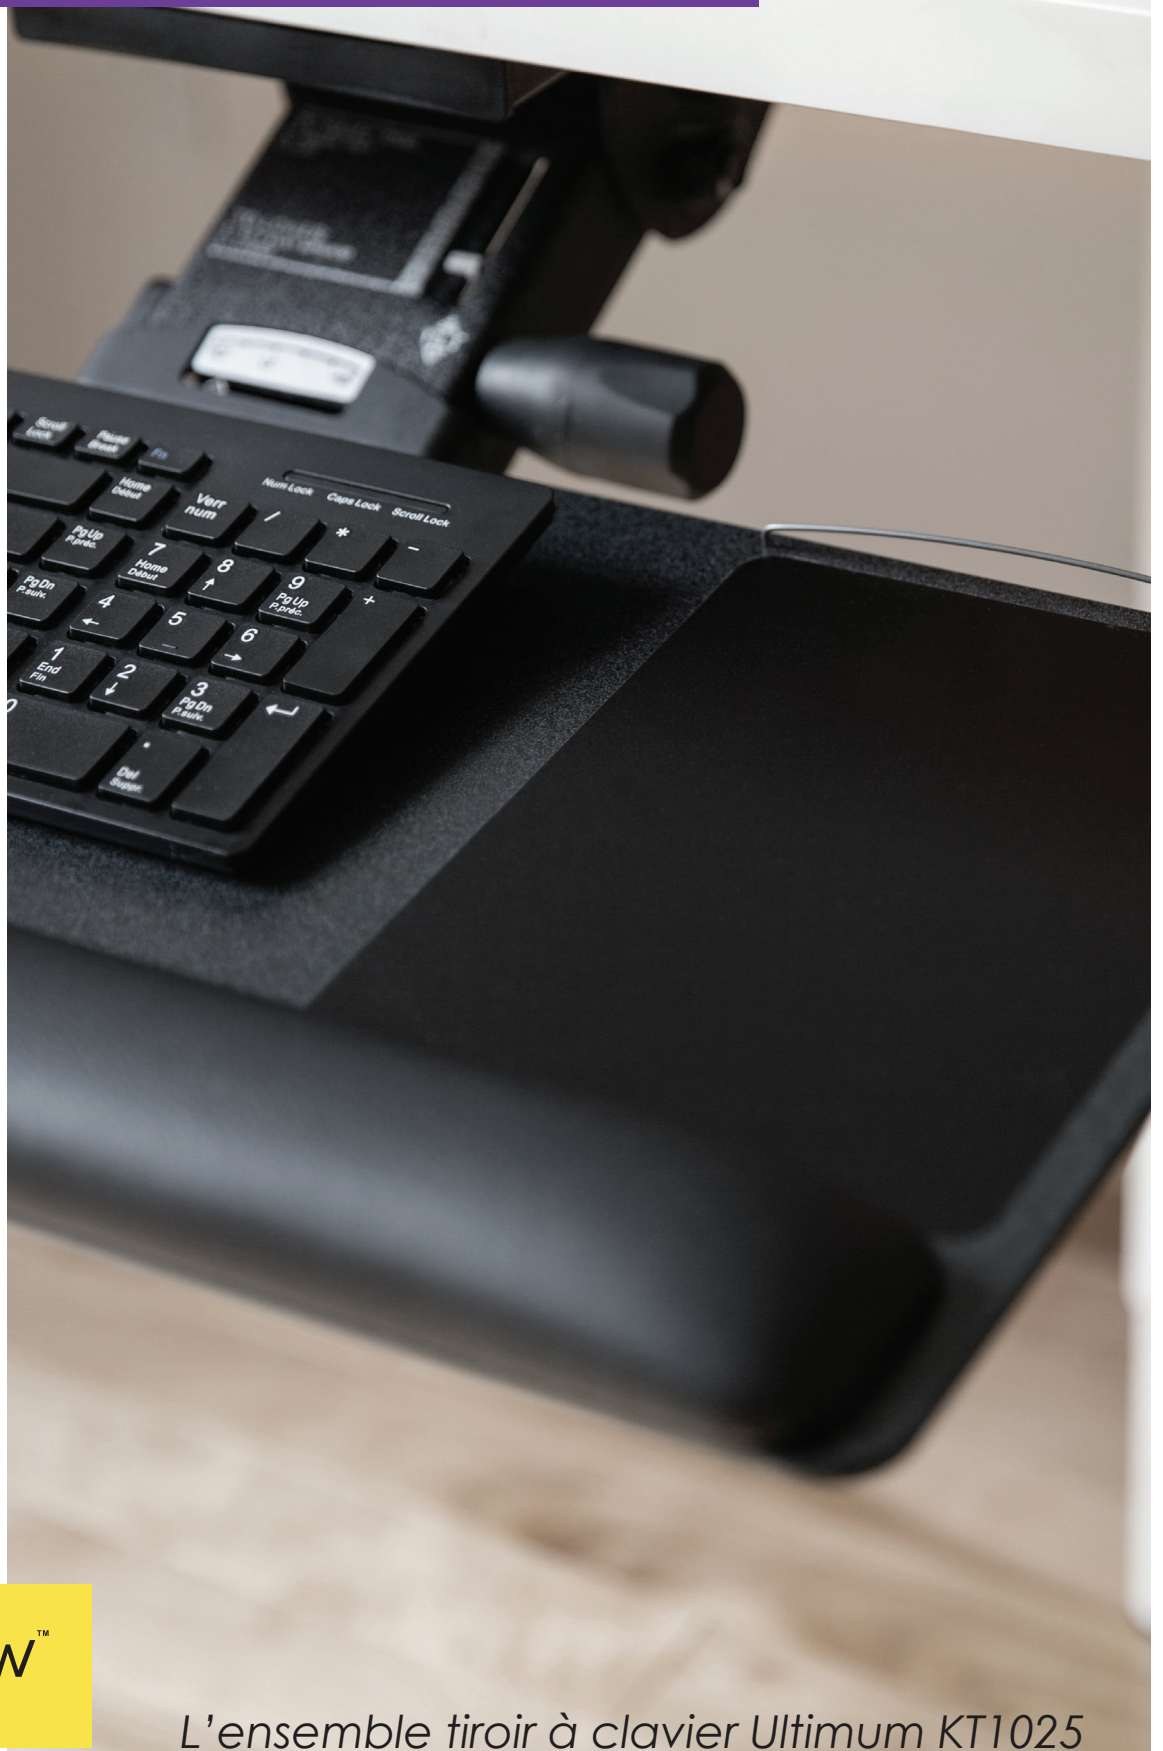

Un bureau rangé, une posture santé

LE TIROIR À CLAVIER QUI S'AJUSTE SIMPLEMENT

Ensemble Ultimium (KT1025)

AJUSTEMENT EN HAUTEUR SIMPLE ET SANS LEVIER

PLATEAU FACILEMENT AJUSTABLE

ROTATION SUR 360°

RAIL «EZ-GLIDE» DE 21" (18" DISPONIBLE)

FABRICATION EN ACIER AVEC FINITION NOIR

On travaille mieux dans un milieu rangé. Moins de distractions, plus d'espace, et d'un point de vue esthétique, c'est juste plus agréable. L'ensemble de tiroir à clavier est magique dans ce sens-là.

Dissimulateur de clavier et de souris, sa hauteur ajustable vous aide à maintenir une posture saine, un bureau propre et des outils de travail hors de la portée des enfants. Une solution économique et efficace au bureau, comme à la maison en télétravail.

Indestructible

Antidérapants et barrière pour souris inclus des deux côtés

Repose-poignets profilé en gel

Permet une diminution de la charge statique

Soutient les poignets en position neutre 20 1/2" / 52 cm x 2 1/4" / 5,7 cm