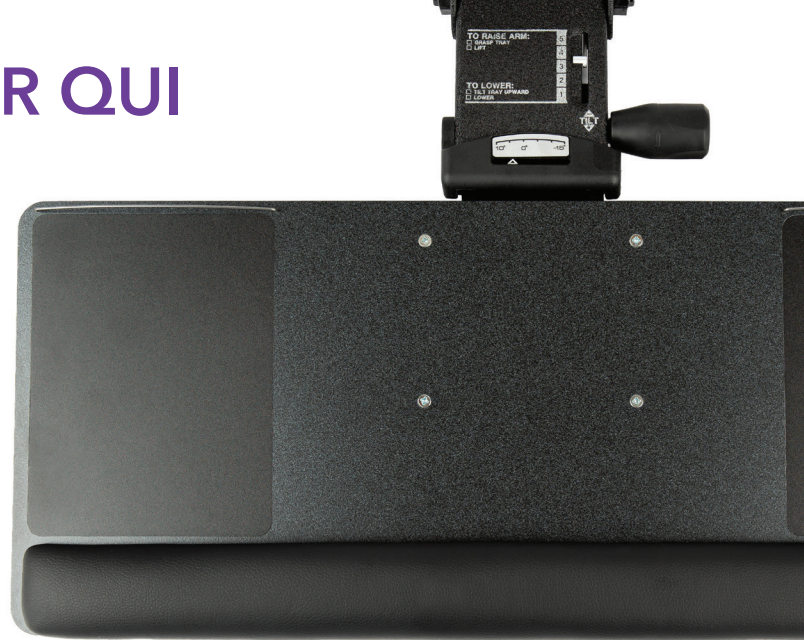

Un bureau rangé, une posture santé

LE TIROIR À CLAVIER QUI S'AJUSTE SIMPLEMENT

Ensemble Ultimium (KT1025)

AJUSTEMENT EN HAUTEUR SIMPLE ET SANS LEVIER

PLATEAU FACILEMENT AJUSTABLE

ROTATION SUR 360°

RAIL «EZ-GLIDE» DE 21" (18" DISPONIBLE)

FABRICATION EN ACIER AVEC FINITION NOIR

On travaille mieux dans un milieu rangé. Moins de distractions, plus d'espace, et d'un point de vue esthétique, c'est juste plus agréable. L'ensemble de tiroir à clavier est magique dans ce sens-là.

Dissimulateur de clavier et de souris, sa hauteur ajustable vous aide à maintenir une posture saine, un bureau propre et des outils de travail hors de la portée des enfants. Une solution économique et efficace au bureau, comme à la maison en télétravail.

Indestructible

Antidérapants et barrière pour souris inclus des deux côtés

Repose-poignets profilé en gel

Permet une diminution de la charge statique

Soutient les poignets en position neutre 20 1/2" / 52 cm x 2 1/4" / 5,7 cm